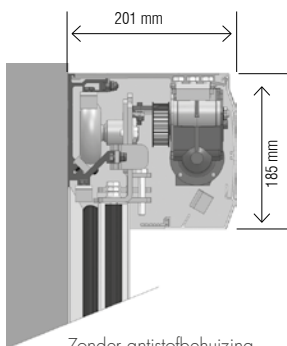

Zonder antistofbehuizing