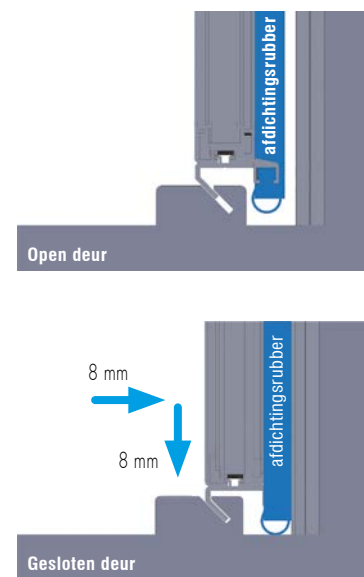

Wanneer de deur sluit, zorgt een rail met een specifieke helling ervoor dat de vleugel verlaagt én tegen de deurprofielen komt te liggen, waardoor een perfecte dichtheid wordt bereikt.