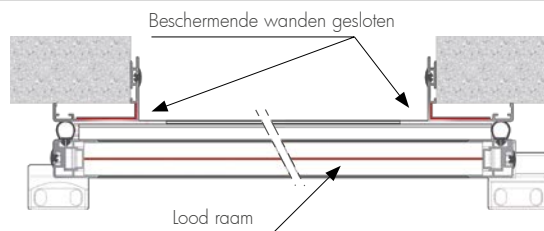

## Ergonomisch gebruik

Er kan een doorkijkopening egaal met het oppervlak van de deur worden geplaatst. Het kader en het design van de profielen en de behuizing zijn ontworpen om de reiniging te vergemakkelijken.

De deuropening is uitgerust met een aluminium kader die op de muur is bevestigd en waartegen de vleugel komt te liggen bij sluiting. Aan de andere kant van de deuropening kan profiel worden bevestigd om schokken te voorkomen. le passage.