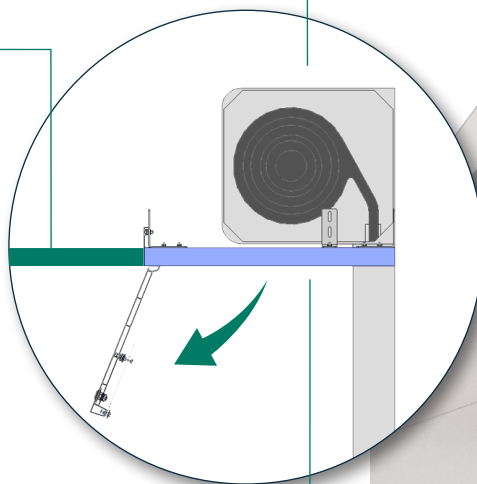

TRAPPE DE VISITE FAUX-PLAFOND

pour rideau métallique

L'installation d'un rideau métallique de protection implique l'intégration d'un caisson d'enroulement souvent encombrant.

Portalp propose une nouvelle solution pour rendre ce caisson totalement invisible en le dissimulant dans le faux-plafond. Le système reste parfaitement accessible grâce à l'ouverture d'une trappe au design soigné.

Rideau ou grille métallique à enroulement intégré dans le faux-plafond

Faux-plafond dans lequel est intégrée la trappe rideau

Les +

- Compatible avec tous types de rideaux métalliques
- Finitions soignées pour une intégration en tous lieux
- Ouverture de la trappe facile et rapide pour intervention sur le rideau
- Verrouillage du volet
- Livré en kit et à la dimension souhaitée pour une installation rapide

Trappe de visite affleurante au faux-plafond et permettant l'accès au mécanisme rideau

TRAPPE DE VISITE FAUX-PLAFOND

pour rideau métallique

Une trappe esthétique et fonctionnelle

La trappe de visite pour rideaux de protection revêt un intérêt esthétique indéniable. Elle apporte aussi une sécurité et un confort acoustique supplémentaires en isolant le mécanisme rideau.

La trappe est adaptée aux dimensions du rideau. Les profils et le volet sont fournis sur-mesure avec les accessoires nécessaires à son installation.

L'ensemble est livré en kit prêt à être assemblé sur chantier pour une mise en oeuvre rapide.