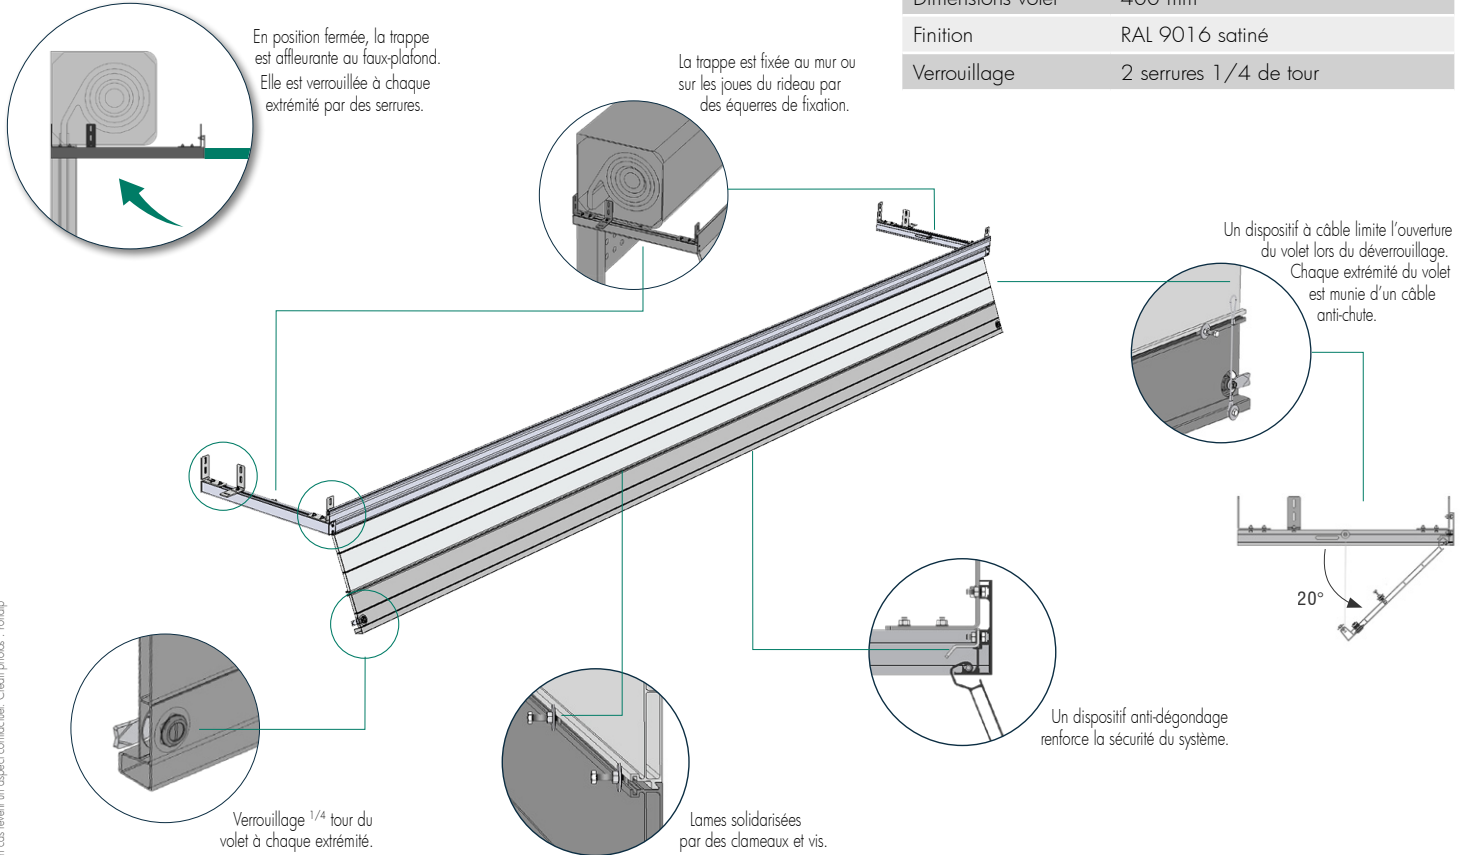

TRAPPE DE VISITE FAUX-PLAFOND

pour rideau métallique

L'installation d'un rideau métallique de protection implique l'intégration d'un caisson d'enroulement souvent encombrant.

Portalp propose une nouvelle solution pour rendre ce caisson totalement invisible en le dissimulant dans le faux-plafond. Le système reste parfaitement accessible grâce à l'ouverture d'une trappe au design soigné.

Rideau ou grille métallique à enroulement intégré dans le faux-plafond

Faux-plafond dans lequel est intégrée la trappe rideau

Les +

- Compatible avec tous types de rideaux métalliques
- Finitions soignées pour une intégration en tous lieux
- Ouverture de la trappe facile et rapide pour intervention sur le rideau
- Verrouillage du volet
- Livré en kit et à la dimension souhaitée pour une installation rapide

Trappe de visite affleurante au faux-plafond et permettant l'accès au mécanisme rideau

TRAPPE DE VISITE FAUX-PLAFOND

pour rideau métallique

Une trappe esthétique et fonctionnelle

La trappe de visite pour rideaux de protection revêt un intérêt esthétique indéniable. Elle apporte aussi une sécurité et un confort acoustique supplémentaires en isolant le mécanisme rideau.

La trappe est adaptée aux dimensions du rideau. Les profils et le volet sont fournis sur-mesure avec les accessoires nécessaires à son installation.

L'ensemble est livré en kit prêt à être assemblé sur chantier pour une mise en oeuvre rapide.